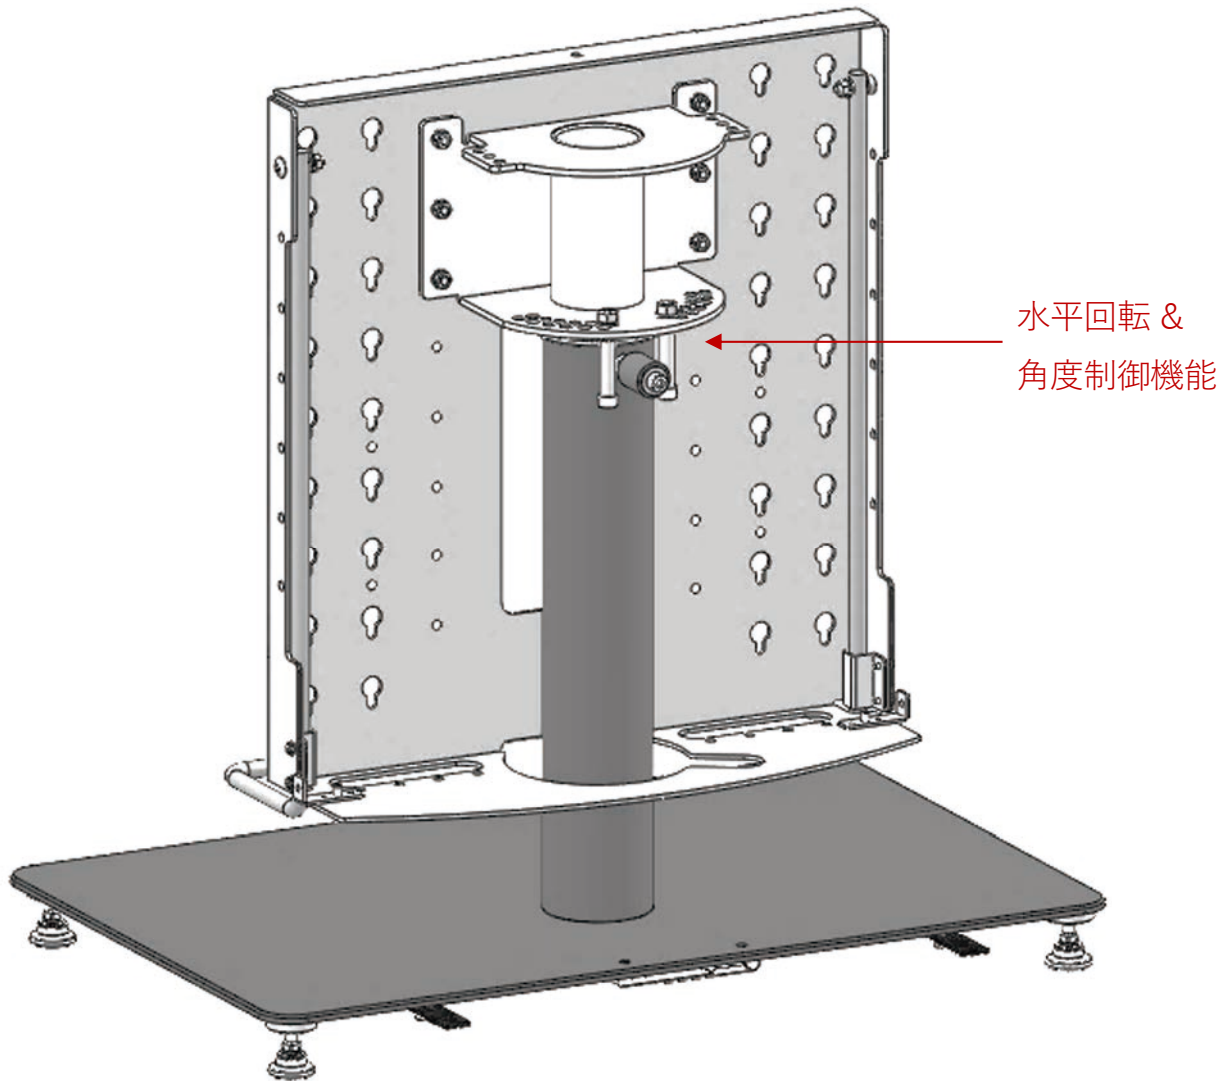

Function

高精度ボールベアリングによるスムーズな
『水平回転 & 角度制御機能』

特許取得済：「支持装置および回転可能範囲規制機構」