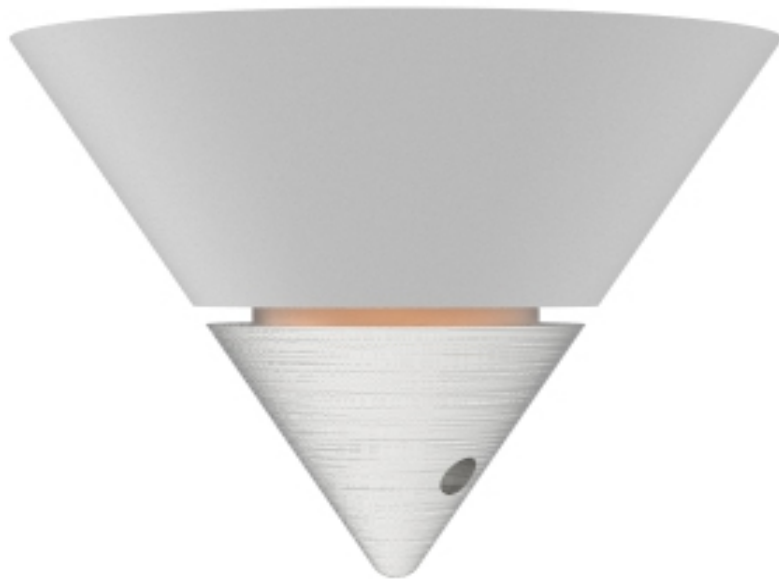

### 画質、音質、美観を大きく改善するTVスタンドの最高峰

最新の高画質TVならではの、漆黒が沈む美しい階調の画像には  
外光や照明の映り込みを避けることが重要  
視聴位置に合わせてTVの角度を自由に調整し、映り込みを逃がす

- 高精度ボールベアリングによるスムーズな『水平回転 & 角度制御機能』（特許取得済）
- TVに合わせ、取り付けの高さを5cmごとに調整可能。当機構により、サウンドバー等をTVの下に設置するための十分な空間を台座上に保持できます
- 高剛性の4mm～6mm超厚の鉄鋼構造にて薄型TVの不要振動を抑え、音質を向上
- ケーブル類を隠してミニマルな美観を実現する『ケーブルマネージメント』（ケーブル類を中央支柱内部から台座下部に通すことにより、TV背面にインテリア間接照明を施してもケーブルの垂れ下がった影の投射防止が可能に）
- 背部に『転倒防止ベルト』、底部に『棚固定用ボルト穴』と安全機能を充実
- F5専用『リアカバー』で背面からのデザインも美しく（別売アクセサリ）
- 究極の点接点で音質を向上する特殊『Corn Spike Insulator』脚（別売アクセサリ）

# Design

角度制限ホール (穴)

角度制御ボルト

角度制限ストッパー

水平回転 & 角度制御機能

左右5度づつ最大60度まで回転角度制御可能

# Design

Corn Spike Insulator

(別売アクセサリ)

『水平回転 & 角度制御機能』

特許取得済 (特許資料から引用)

特許取得済：「支持装置および回転可能範囲規制機構」