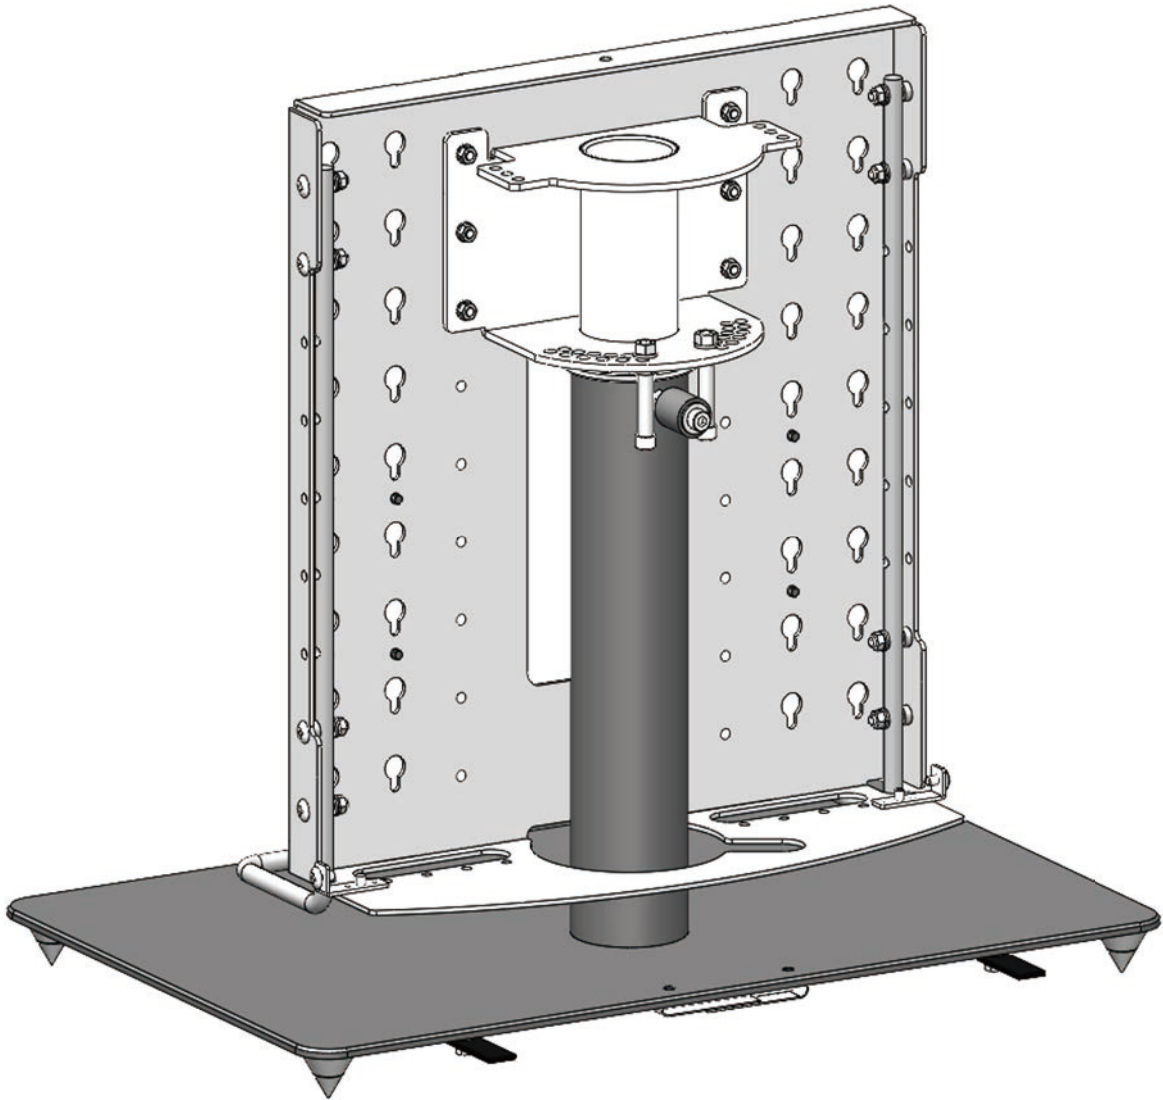

Design

Standard Model

標準構成：リアカバーを外した状態