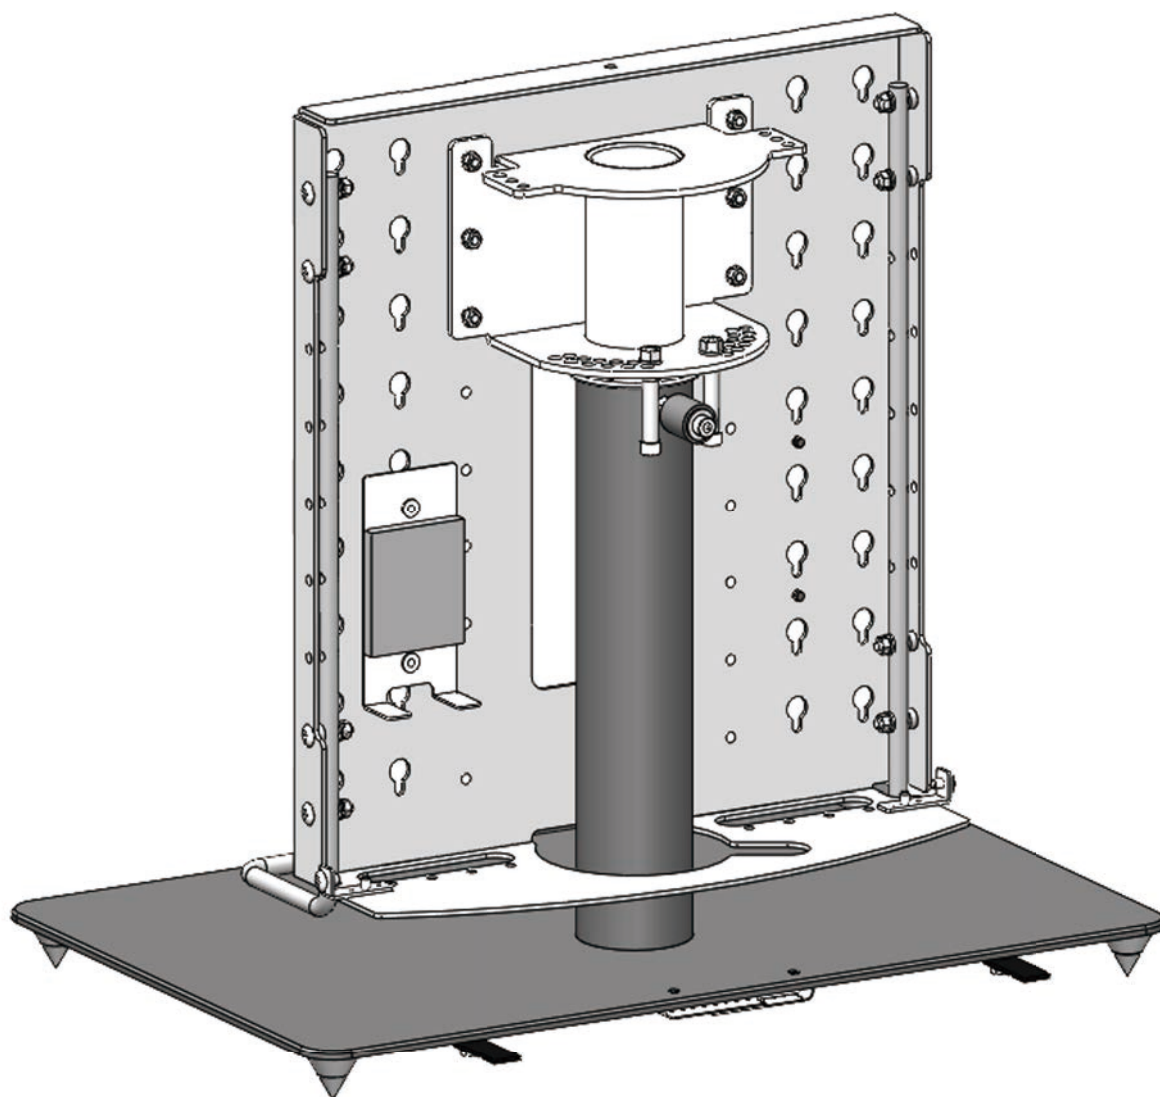

Accessories

機器ホルダー装着時

TVスタンド背面に外付けACアダプターなど機器を設置する

機器ホルダー ACC-HL-F5