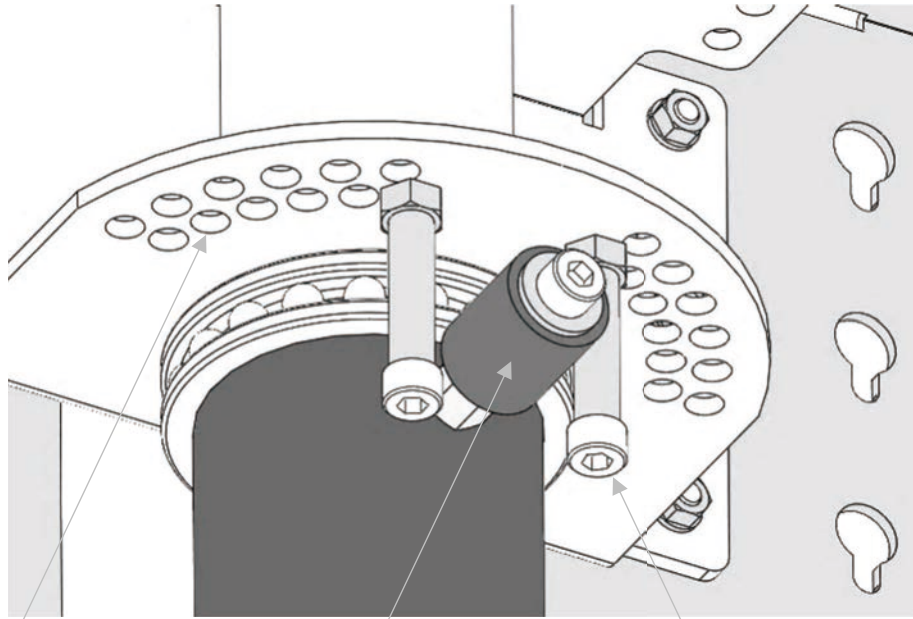

Function

角度制限ホール (穴)

角度制限ストッパー

角度制御ボルト

『水平回転 & 角度制御機能』

左右5度ずつ最大60度まで回転角度制御可能

特許取得済：「支持装置および回転可能範囲規制機構」