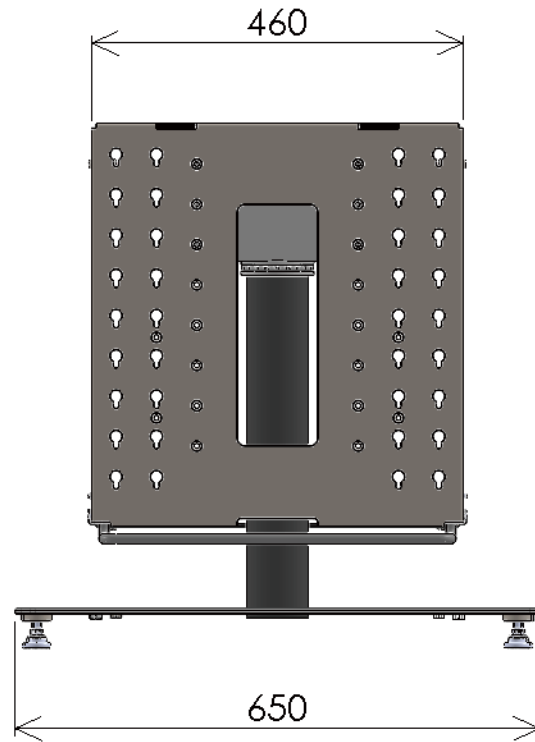

Specification

前面図