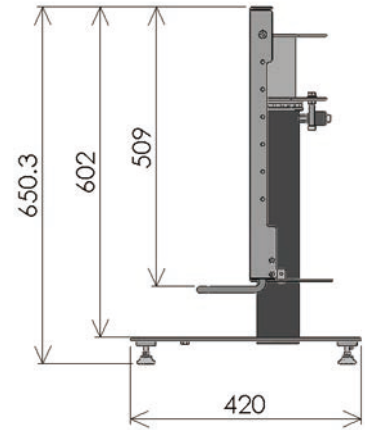

# Specification

前面図

側面図

# Specification

出荷時の形状

最大の高さ設定時

TV取付ブラケット →  
50mmずつ  
最大+250mmまで調整可

操作ハンドル →  
50mmずつ  
最大+300mmまで調整可