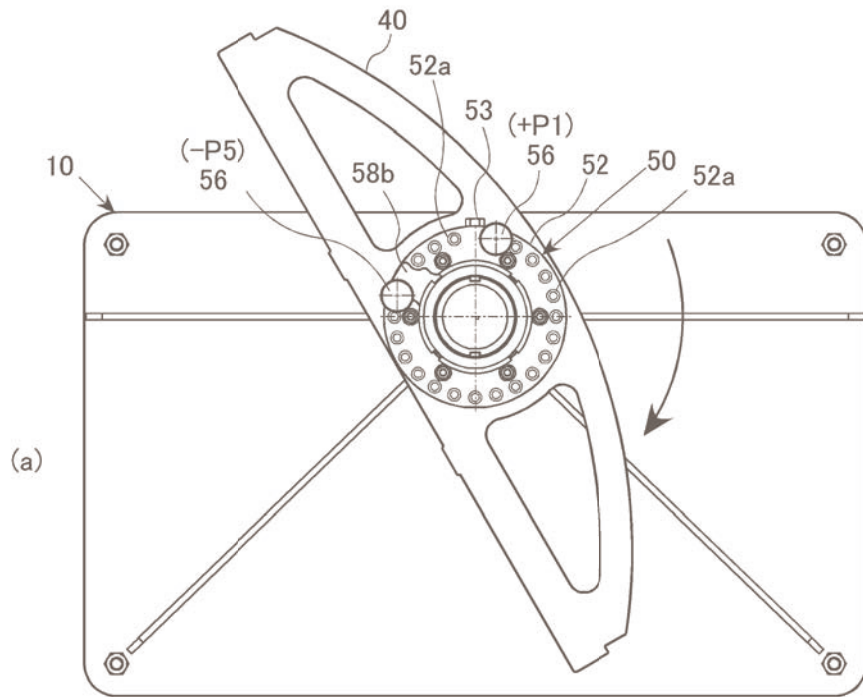

# Design

角度制限ホール (穴)

角度制御ボルト

角度制限ストッパー

水平回転 & 角度制御機能

左右5度づつ最大60度まで回転角度制御可能

# Design

Corn Spike Insulator

(別売アクセサリ)

『水平回転 & 角度制御機能』

特許取得済 (特許資料から引用)

特許取得済：「支持装置および回転可能範囲規制機構」

## 『水平回転 & 角度制御機能』

特許取得済 (特許資料から引用)

スタンダードモデルでは左右15度ずつ最大60度まで最大回転角度制御

60度以上、360度など回転機能は別途カスタム仕様 (転倒角から座ベース奥行変更)

- ・ 制御ピン 0 本で360度以上の自由回転
- ・ 制御ピン 1 本で360度で静止
- ・ 制御ピン 2 本で左右別に抑制角度を調整可能

特許取得済：「支持装置および回転可能範囲規制機構」