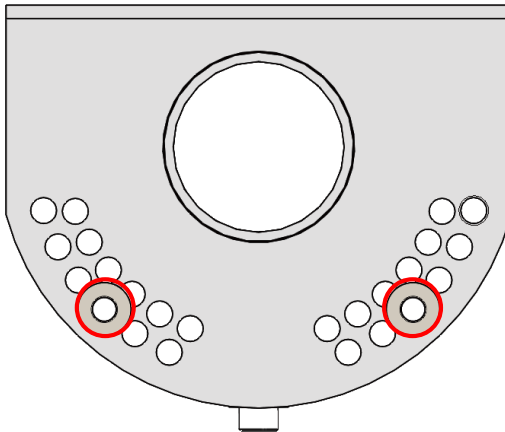

## 『水平回転 & 角度制御機能』

標準モデルでは左右15度づつ最大60度まで最大回転角度制御

60度以上、360度など回転機能は別途カスタム仕様（転倒角から座ベース奥行変更）

- ・ 制御ピン 0 本で360度以上の自由回転
- ・ 制御ピン 1 本で360度で静止
- ・ 制御ピン 2 本で左右別に抑制角度を調整可能

特許取得済：「支持装置および回転可能範囲規制機構」

## 『水平回転 & 角度制御機能』

角度制御ボルトを左右各角度のネジ穴に差し込むことにより、  
TVの水平回転角度を制御可能です。

回転範囲左右5° の場合（最小）  
角度制御ボルト2本を  
左右対称に設定する位置

回転範囲左右30° の場合  
角度制御ボルト2本を  
左右対称に設定する位置

回転範囲左右60° の場合（最大）  
角度制御ボルト2本を  
左右対称に設定する位置