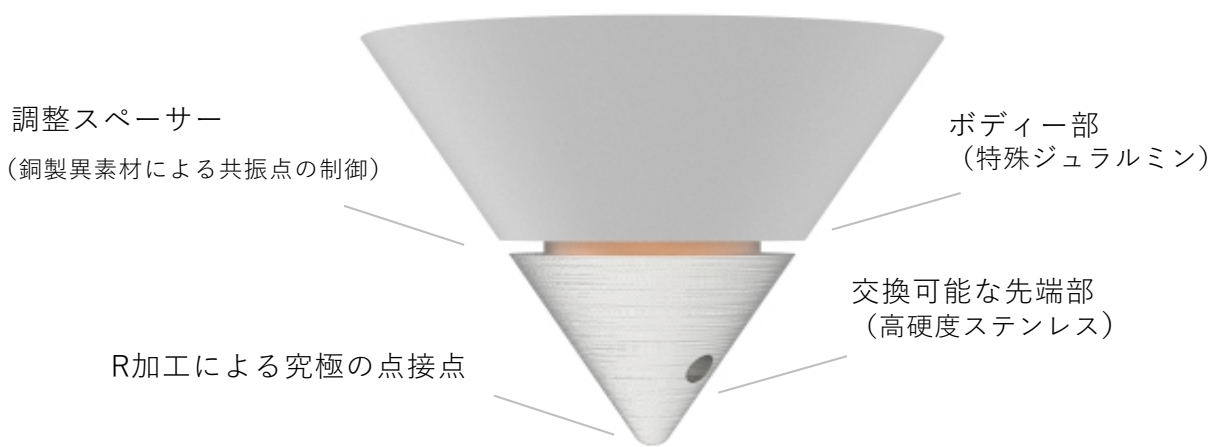

Accessories

ひとつひとつの特殊鋼素材を見極めて、5/1000mm 以上の超精密な加工精度で
切削加工した超精密コーンスパイク

異なった硬度、粘性、共振点をもつ「特殊ジュラルミン製ベース部」と
「高硬度ステンレス製の先端部」の間に、異素材である銅製「調整スペーサー」で
構成される三層ハイブリッド構造

日本刀の鋼の構造と製法に起想したハイブリッド構造と
究極のR加工の点接点により、三次元で揺るぎない絶対座標的な固定を実現

Corn Spike Insulator CSI-F5