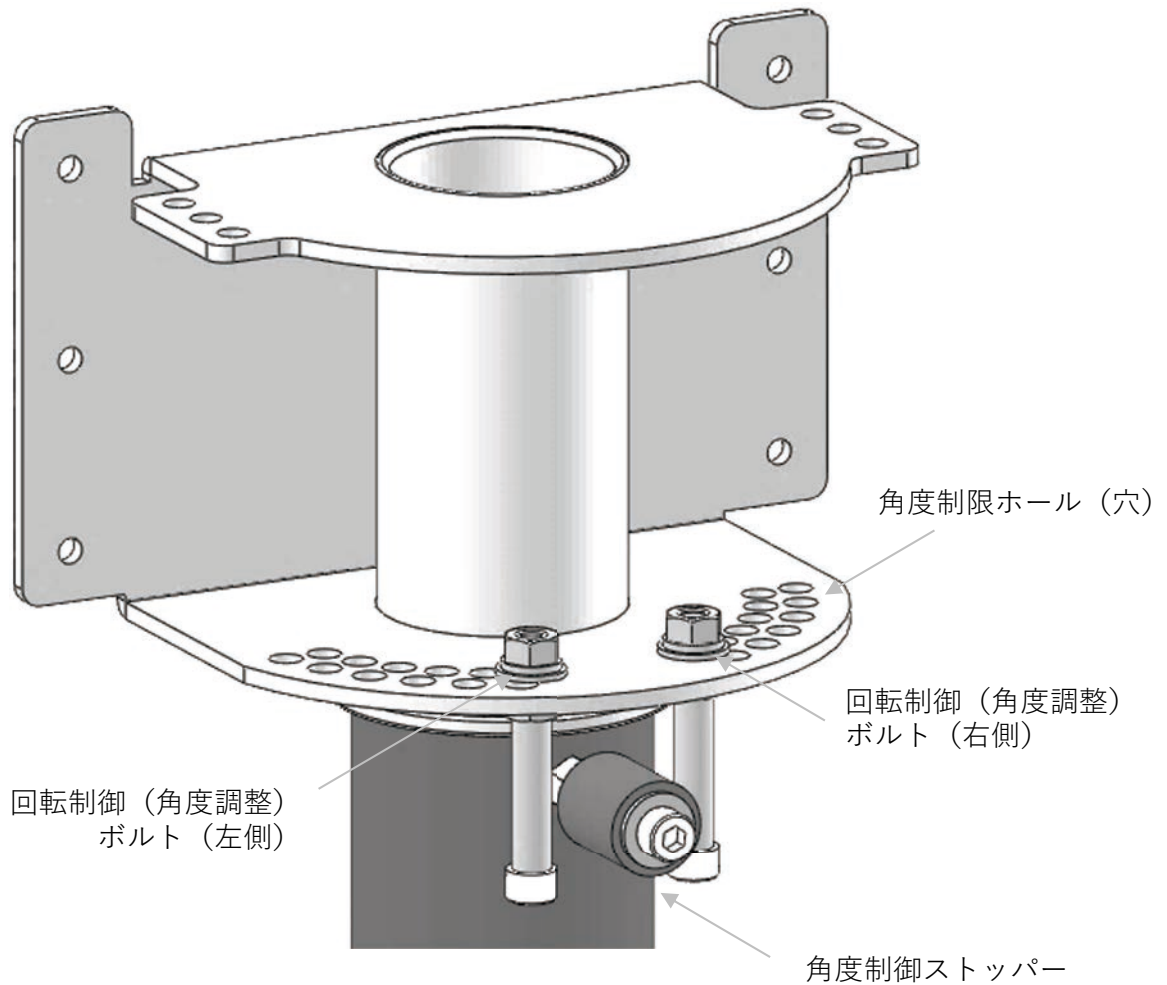

Function

高精度ボールベアリングによるスムーズな
『水平回転 & 角度制御機能』

特許取得済：「支持装置および回転可能範囲規制機構」