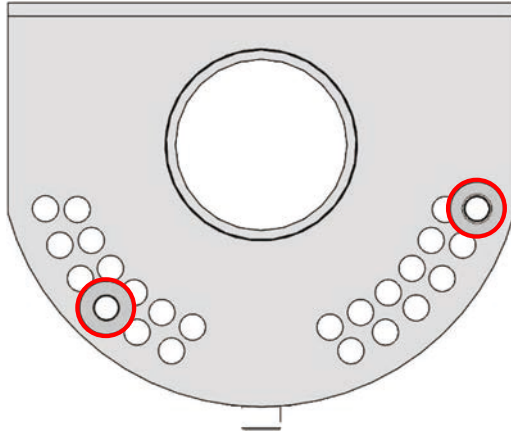

## 『水平回転 & 角度制御機能』

角度制御ボルトを左右各角度のネジ穴に差し込むことにより、  
TVの水平回転角度を制御可能です。

回転範囲左右5° の場合（最小）  
角度制御ボルト2本を  
左右対称に設定する位置

回転範囲左右30° の場合  
角度制御ボルト2本を  
左右対称に設定する位置

回転範囲左右60° の場合（最大）  
角度制御ボルト2本を  
左右対称に設定する位置

## 『水平回転 & 角度制御機能』

角度制御ボルトを左右各角度のネジ穴に差し込むことにより、  
TVの水平回転角度を制御可能です。

回転範囲を右に5°  
左に30° の場合  
角度制御ボルト2本を  
左右非対称に設定する位置

回転範囲を右に30°  
左に60° の場合  
角度制御ボルト2本を  
左右非対称に設定する位置

回転範囲を右に60°  
左に30° の場合  
角度制御ボルト2本を  
左右非対称に設定する位置