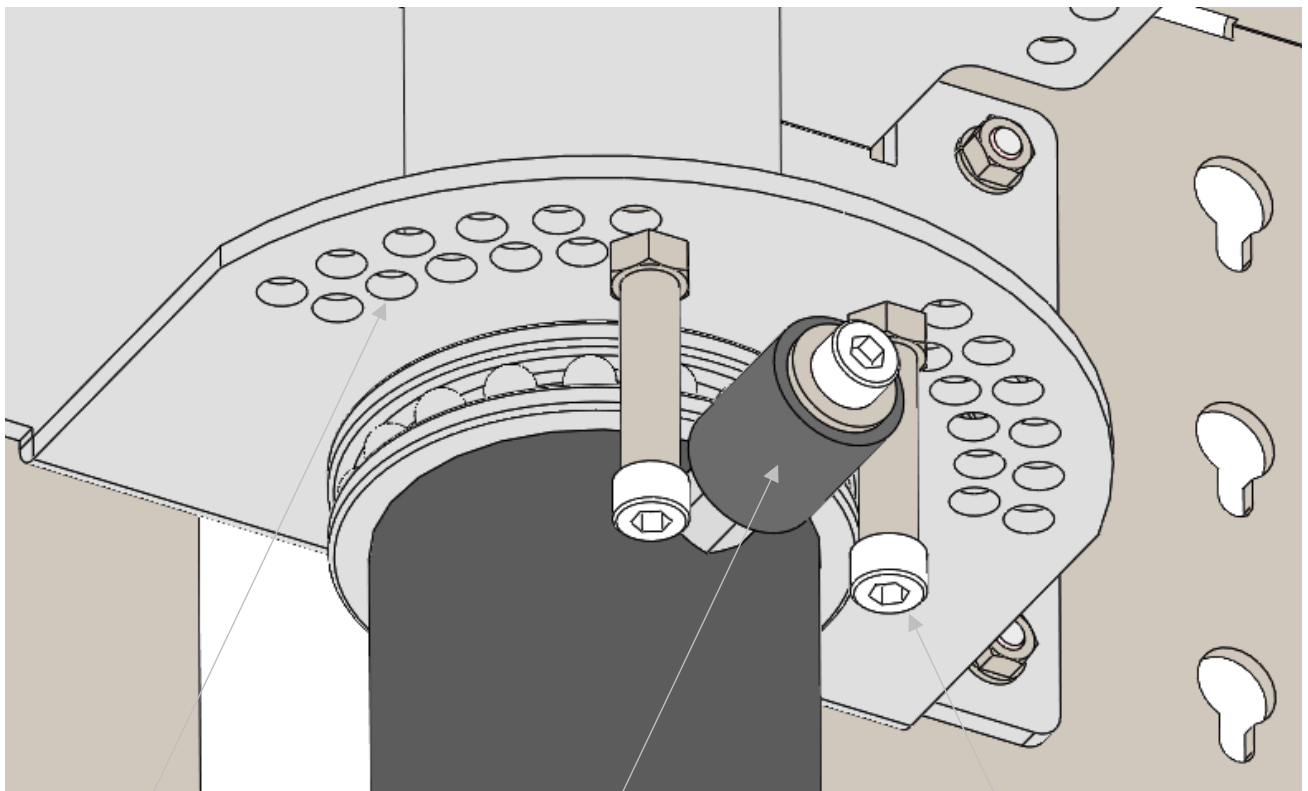

# Design

角度制限ホール (穴)

角度制御ボルト

角度制限ストッパー

水平回転 & 角度制御機能

左右5度づつ最大60度まで回転角度制御可能