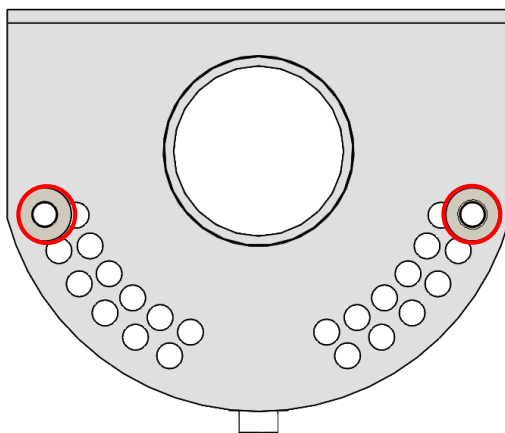

## 『水平回転 & 角度制御機能』

角度制御ボルトを左右各角度のネジ穴に差し込むことにより、  
TVの水平回転角度を制御可能です。

回転範囲左右5° の場合（最小）  
角度制御ボルト2本を  
左右対称に設定する位置

回転範囲左右30° の場合  
角度制御ボルト2本を  
左右対称に設定する位置

回転範囲左右60° の場合（最大）  
角度制御ボルト2本を  
左右対称に設定する位置

## 『水平回転 & 角度制御機能』

角度制御ボルトを左右各角度のネジ穴に差し込むことにより、  
TVの水平回転角度を制御可能です。

回転範囲を右に5°  
左に30° の場合  
角度制御ボルト2本を  
左右非対称に設定する位置

回転範囲を右に30°  
左に60° の場合  
角度制御ボルト2本を  
左右非対称に設定する位置

回転範囲を右に60°  
左に30° の場合  
角度制御ボルト2本を  
左右非対称に設定する位置