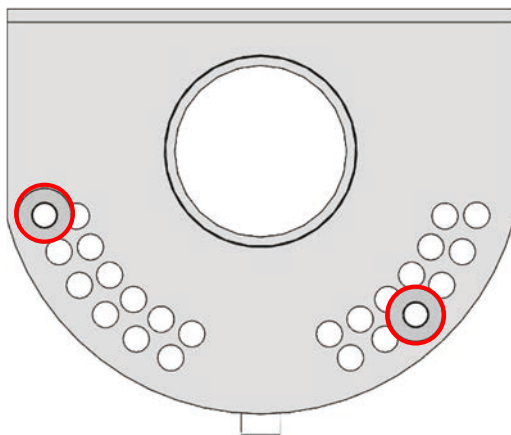

## 『水平回転 & 角度制御機能』

角度制御ボルトを左右各角度のネジ穴に差し込むことにより、  
TVの水平回転角度を制御可能です。

回転範囲を右に5°  
左に30° の場合  
角度制御ボルト2本を  
左右非対称に設定する位置

回転範囲を右に30°  
左に60° の場合  
角度制御ボルト2本を  
左右非対称に設定する位置

回転範囲を右に60°  
左に30° の場合  
角度制御ボルト2本を  
左右非対称に設定する位置