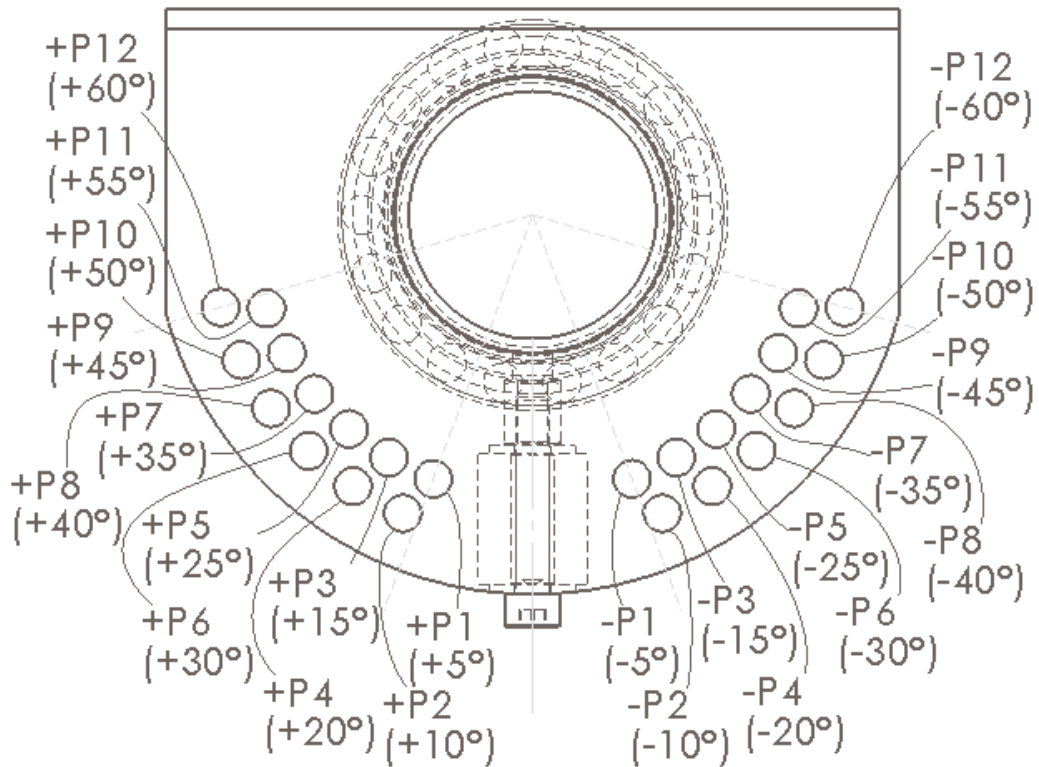

Function

『水平回転 & 角度制御機能』

標準モデルでは左右15度づつ最大60度まで最大回転角度制御

60度以上、360度など回転機能は別途カスタム仕様（転倒角から座ベース奥行変更）

- ・ 制御ピン 0 本で360度以上の自由回転
- ・ 制御ピン 1 本で360度で静止
- ・ 制御ピン 2 本で左右別に抑制角度を調整可能

特許取得済：「支持装置および回転可能範囲規制機構」