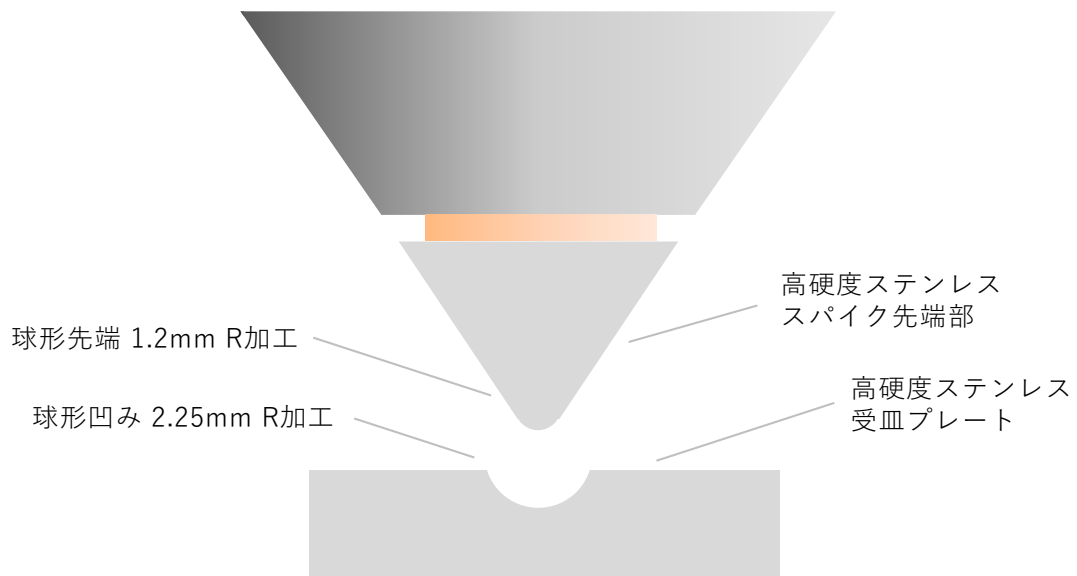

Accessories

1.2mm Rの球形先端の特殊加工を施したスパイクを
2.25mm Rの球形凹みの受皿プレートで受けることにより
究極の点接点を実現
(高硬度ステンレス製 受皿プレート同梱)

Corn Spike Insulator CSI-F5