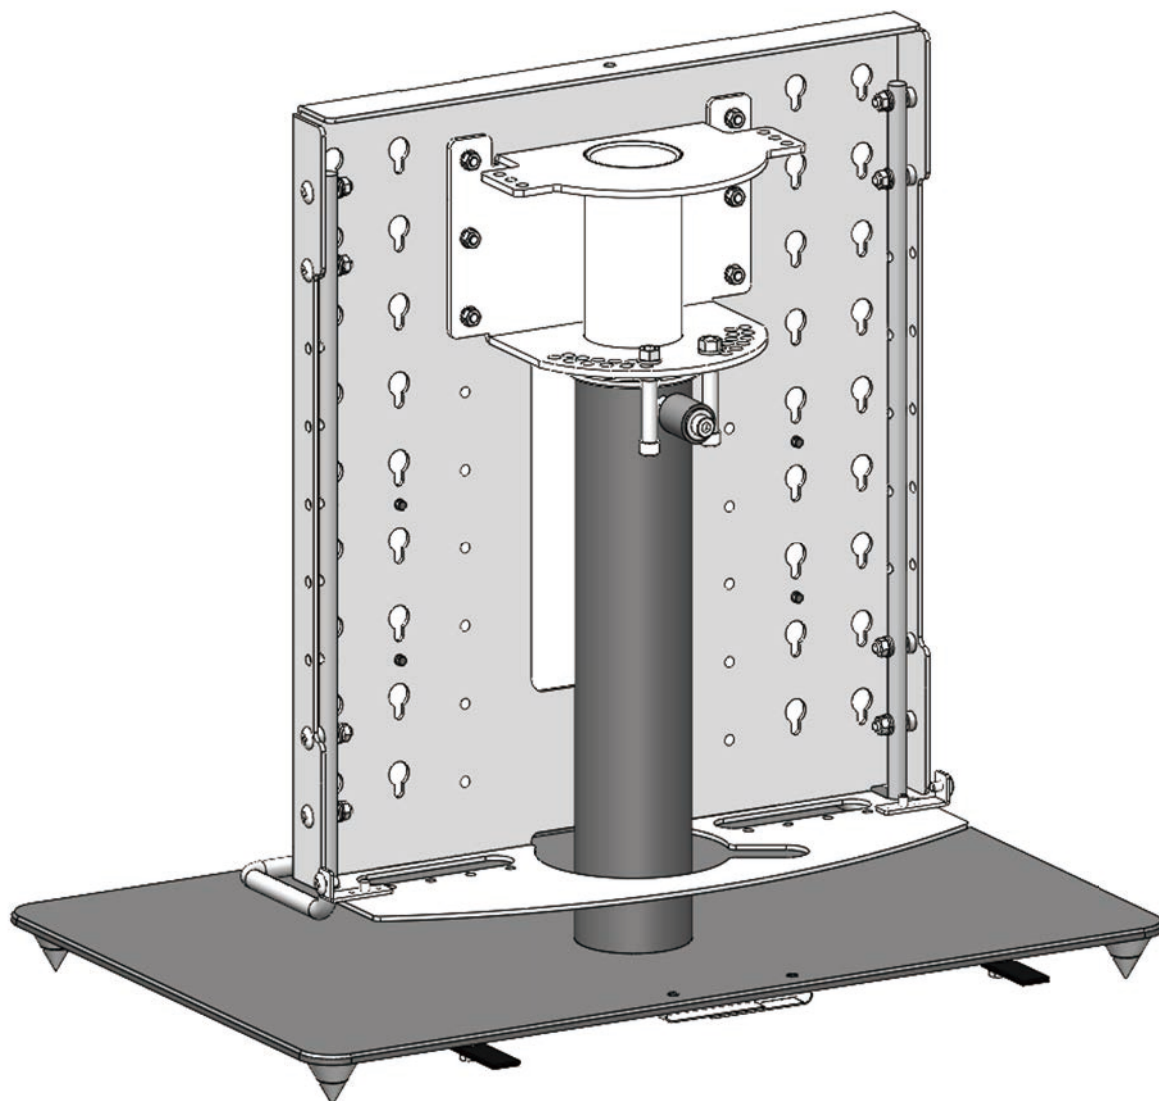

Accessories