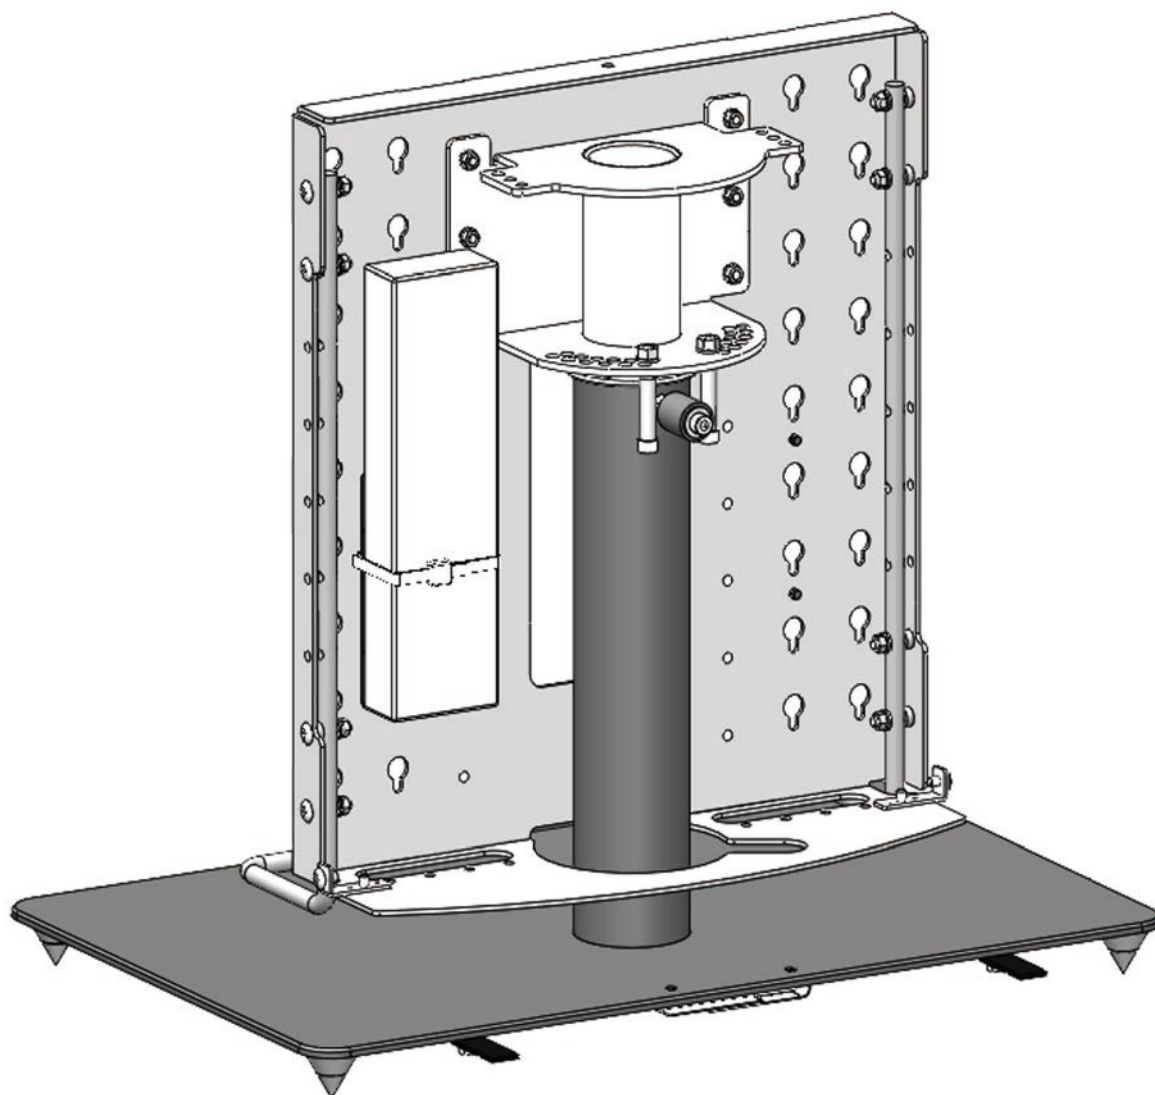

Accessories

機器ホルダーにACアダプターなどを装着した場合

TVスタンド背面に外付けACアダプターなど機器を設置する

機器ホルダー ACC-HL-F5