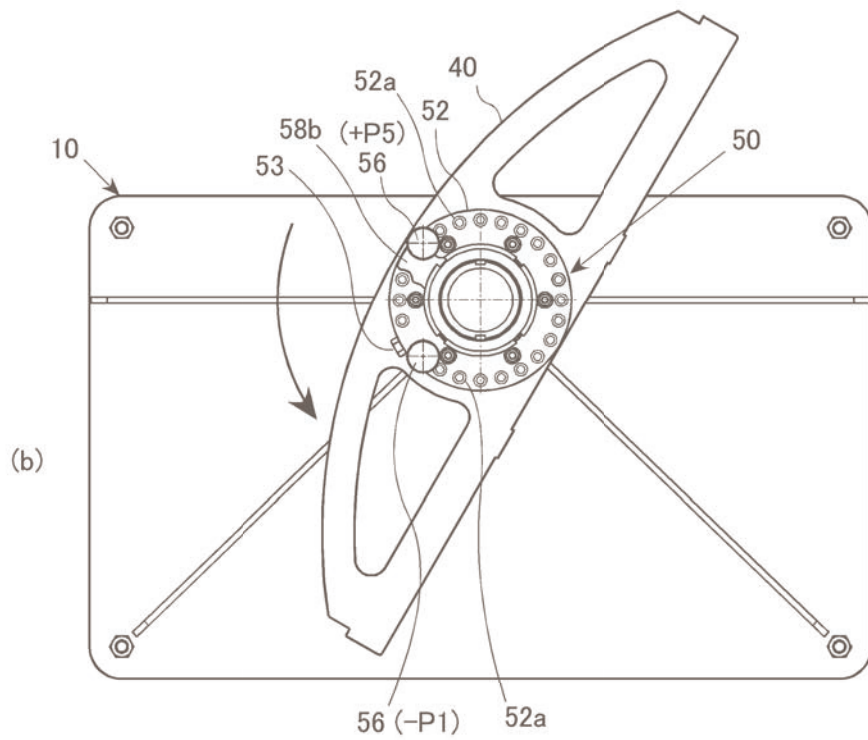

# Design

角度制限ホール (穴)

角度制御ボルト

角度制限ストッパー

水平回転 & 角度制御機能

左右5度づつ最大60度まで回転角度制御可能

# Design

Corn Spike Insulator

(別売アクセサリ)

『水平回転 & 角度制御機能』

特許取得済 (特許資料から引用)

特許取得済：「支持装置および回転可能範囲規制機構」

## 『水平回転 & 角度制御機能』

特許取得済 (特許資料から引用)

スタンダードモデルでは左右15度ずつ最大60度まで最大回転角度制御

60度以上、360度など回転機能は別途カスタム仕様 (転倒角から座ベース奥行変更)

- ・ 制御ピン 0 本で360度以上の自由回転
- ・ 制御ピン 1 本で360度で静止
- ・ 制御ピン 2 本で左右別に抑制角度を調整可能

特許取得済：「支持装置および回転可能範囲規制機構」