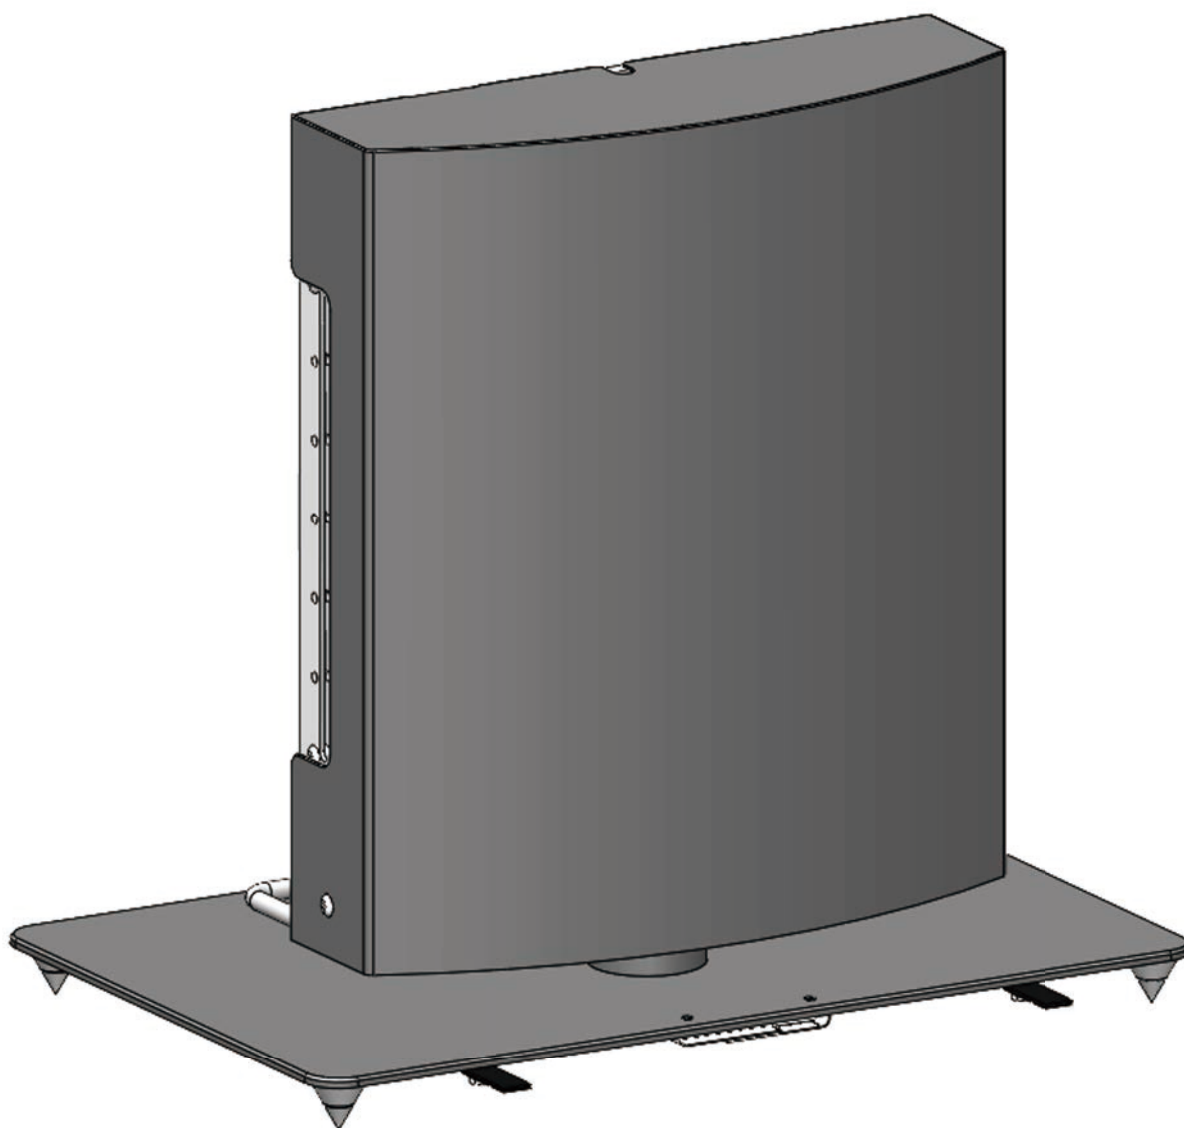

Accessories

リアカバー装着時

背面デザインも美しく 美観を整える 高剛性金属製

リア（背面）カバー BC-F5