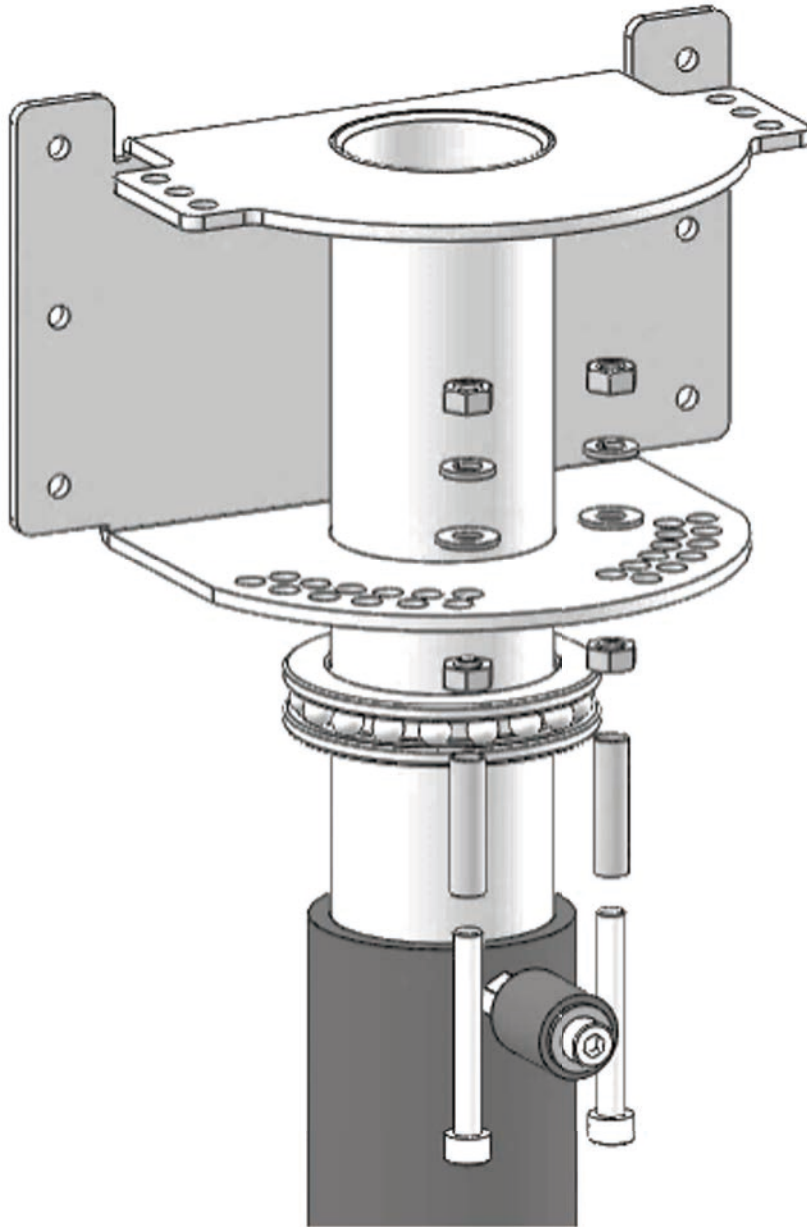

# Function

高精度ボールベアリングによるスムーズな  
『水平回転 & 角度制御機能』

特許取得済：「支持装置および回転可能範囲規制機構」