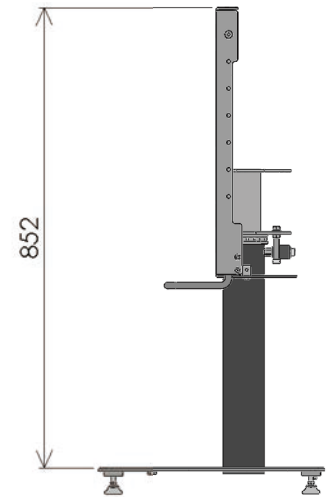

# Specification

前面図

側面図

# Specification

出荷時の形状

最大の高さ設定時

TV取付ブラケット →  
50mmずつ  
最大+250mmまで調整可

操作ハンドル →  
50mmずつ  
最大+300mmまで調整可