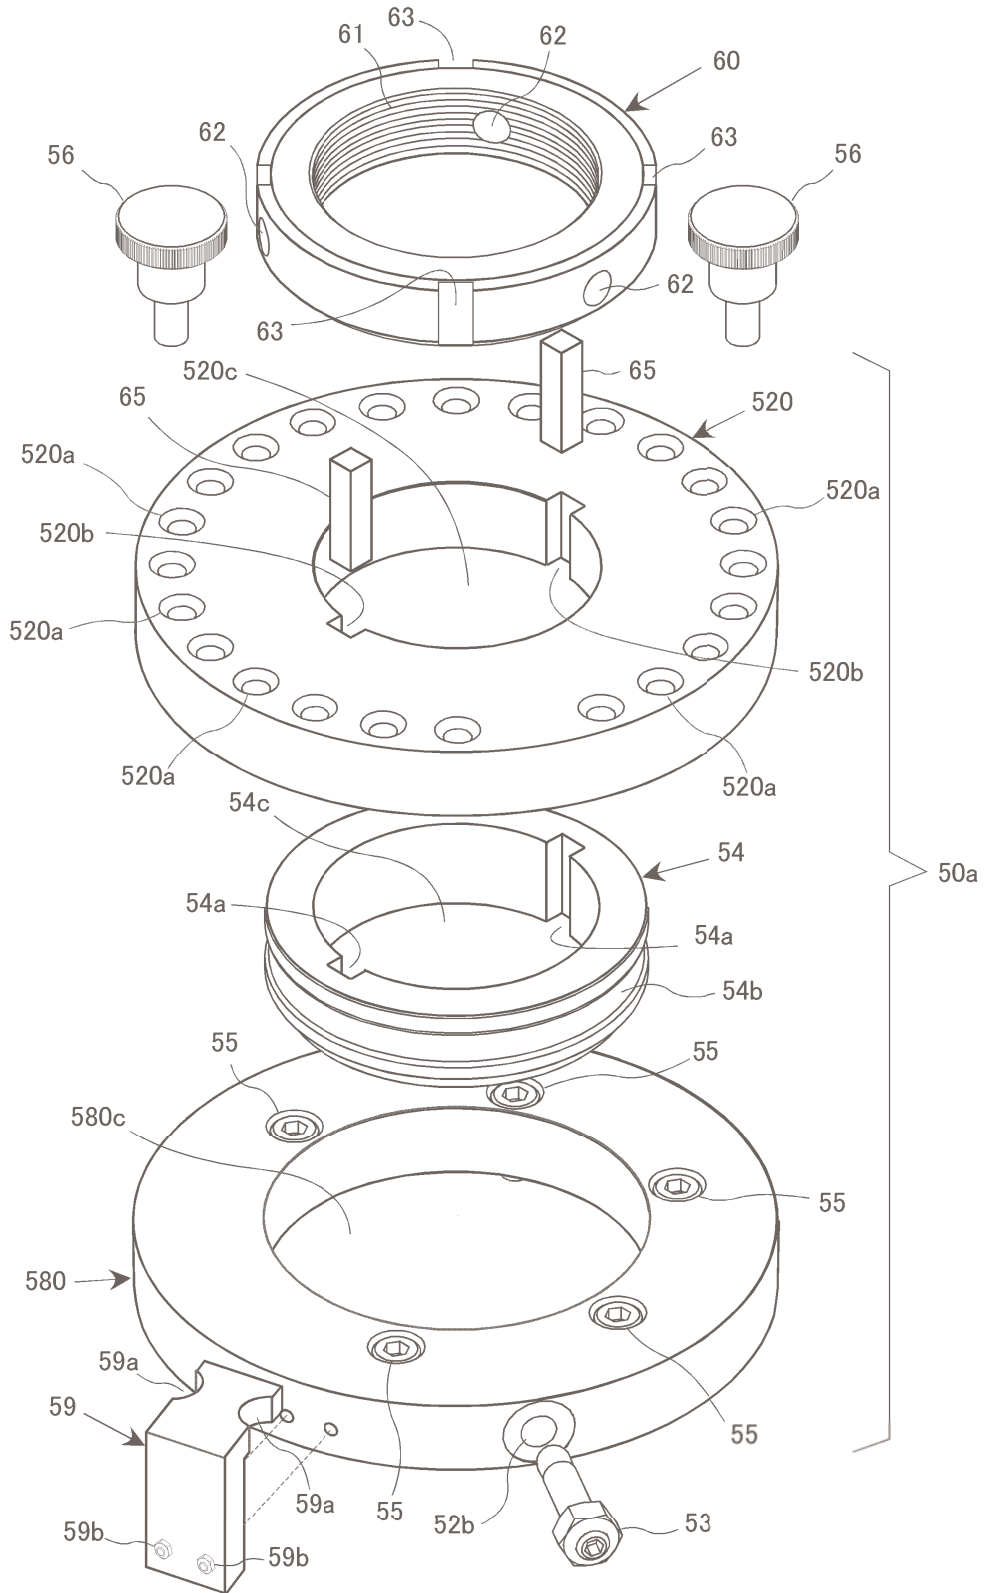

『水平回転 & 角度制御機能』

特許取得済 (特許資料から引用)

特許取得済：「支持装置および回転可能範囲規制機構」