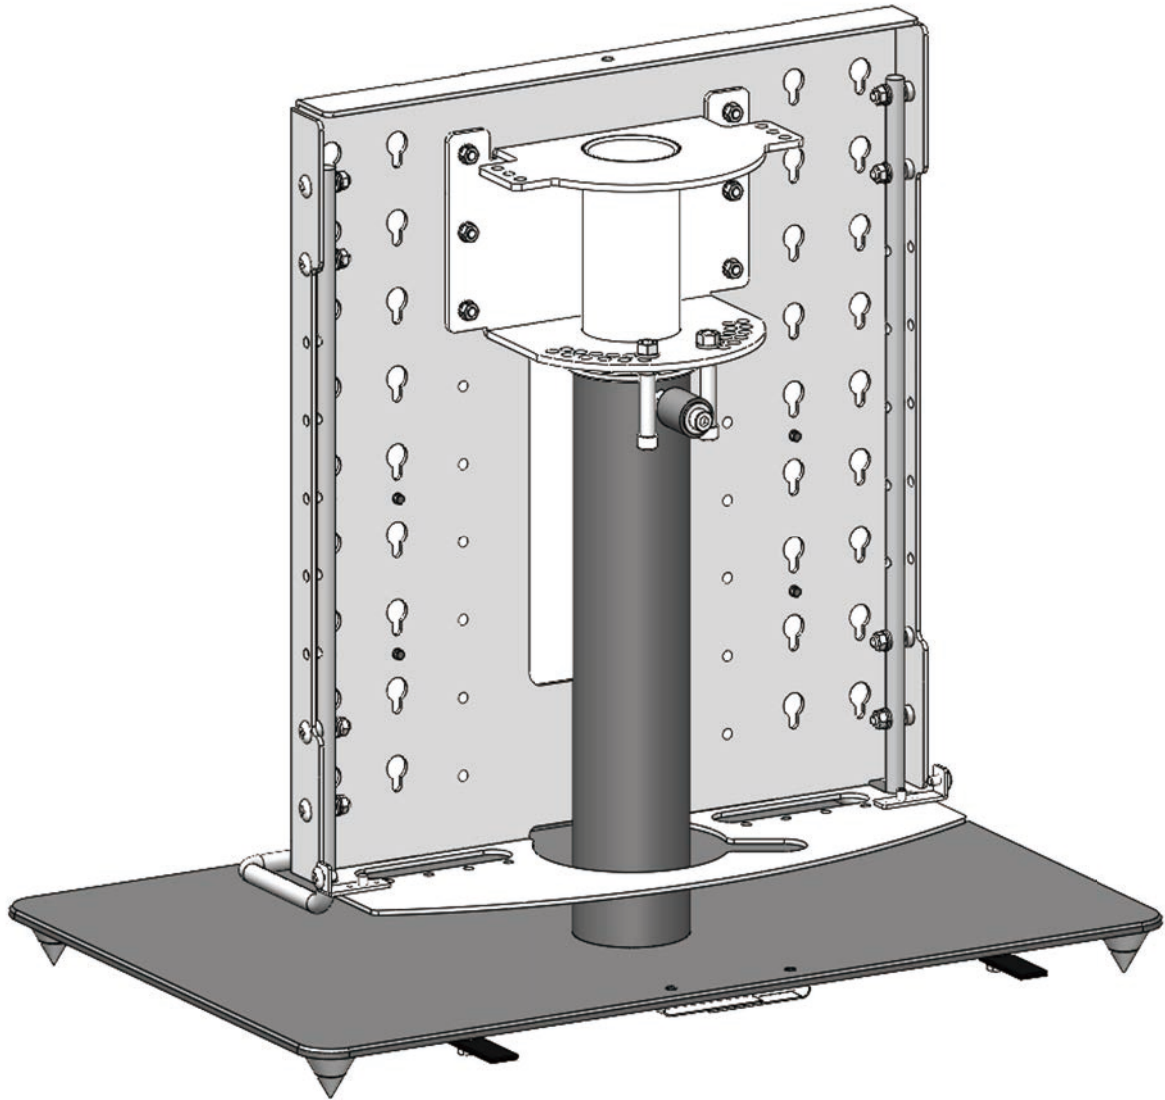

Accessories

機器ホルダーを外した状態

TVスタンド背面に外付けACアダプターなど機器を設置する

機器ホルダー ACC-HL-F5