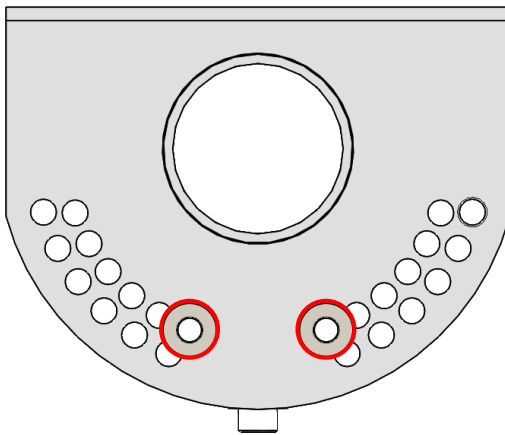

## 『水平回転 & 角度制御機能』

標準モデルでは左右15度づつ最大60度まで最大回転角度制御

60度以上、360度など回転機能は別途カスタム仕様（転倒角から座ベース奥行変更）

- ・ 制御ピン 0 本で360度以上の自由回転
- ・ 制御ピン 1 本で360度で静止
- ・ 制御ピン 2 本で左右別に抑制角度を調整可能

特許取得済：「支持装置および回転可能範囲規制機構」

## 『水平回転 & 角度制御機能』

角度制御ボルトを左右各角度のネジ穴に差し込むことにより、  
TVの水平回転角度を制御可能です。

回転範囲左右5° の場合（最小）  
角度制御ボルト2本を  
左右対称に設定する位置

回転範囲左右30° の場合  
角度制御ボルト2本を  
左右対称に設定する位置

回転範囲左右60° の場合（最大）  
角度制御ボルト2本を  
左右対称に設定する位置