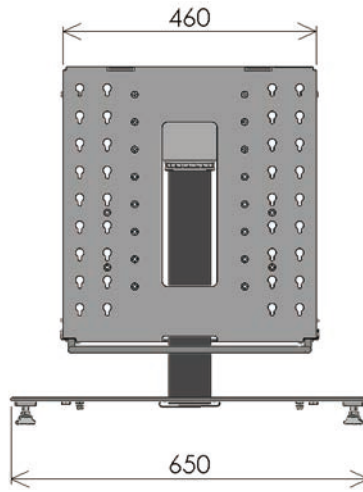

# Specification

前面図

側面図

# Specification

出荷時の形状

最大の高さ設定時

TV取付ブラケット →  
50mmずつ  
最大+250mmまで調整可

操作ハンドル →  
50mmずつ  
最大+300mmまで調整可