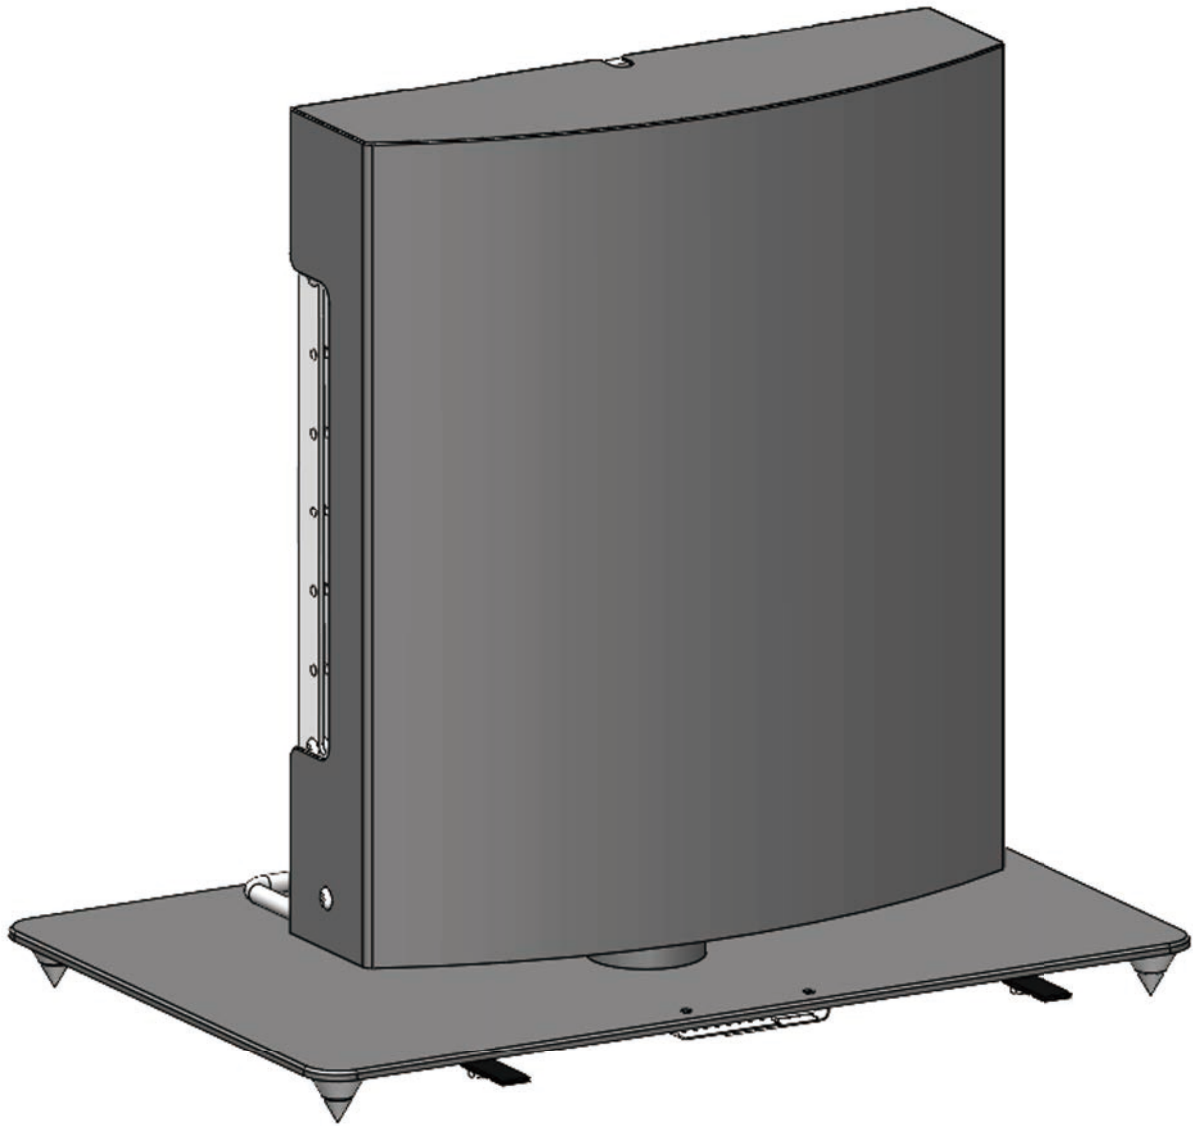

### 画質、音質、美観を大きく改善するTVスタンドの最高峰

最新の高画質TVならではの、漆黒が沈む美しい階調の画像には  
外光や照明の映り込みを避けることが重要  
視聴位置に合わせてTVの角度を自由に調整し、映り込みを逃がす

- 高精度ボールベアリングによるスムーズな『水平回転 & 角度制御機能』（特許取得済）
- TVに合わせ、取り付けの高さを5cmごとに調整可能。当機構により、サウンドバー等をTVの下に設置するための十分な空間を台座上に保持できます
- 高剛性の4mm～6mm超厚の鉄鋼構造にて薄型TVの不要振動を抑え、音質を向上
- ケーブル類を隠してミニマルな美観を実現する『ケーブルマネージメント』（ケーブル類を中央支柱内部から台座下部に通すことにより、TV背面にインテリア間接照明を施してもケーブルの垂れ下がった影の投射防止が可能に）
- 背部に『転倒防止ベルト』、底部に『棚固定用ボルト穴』と安全機能を充実
- F5専用『リアカバー』で背面からのデザインも美しく（別売アクセサリ）
- 究極の点接点で音質を向上する特殊『Corn Spike Insulator』脚（別売アクセサリ）

# Design

Sound Barなど設置する場合

F5 Standard Model w. 75 inch TV

w. Corn Spike Insulator

# Design

リアカバー装着時

背面デザインも美しく 美観を整える 高剛性金属製

リア（背面）カバー **BC-F5**（別売アクセサリ）