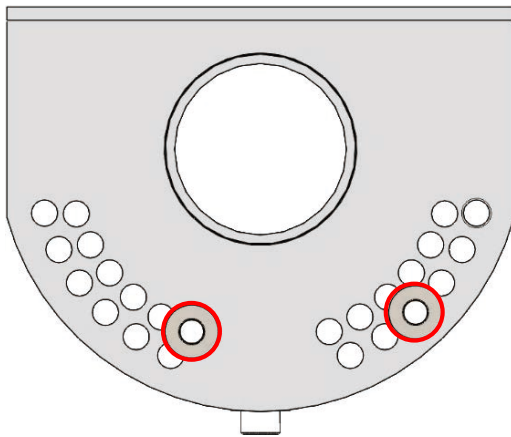

## 『水平回転 & 角度制御機能』

角度制御ボルトを左右各角度のネジ穴に差し込むことにより、  
TVの水平回転角度を制御可能です。

回転範囲左右5° の場合（最小）  
角度制御ボルト2本を  
左右対称に設定する位置

回転範囲左右30° の場合  
角度制御ボルト2本を  
左右対称に設定する位置

回転範囲左右60° の場合（最大）  
角度制御ボルト2本を  
左右対称に設定する位置

## 『水平回転 & 角度制御機能』

角度制御ボルトを左右各角度のネジ穴に差し込むことにより、  
TVの水平回転角度を制御可能です。

回転範囲を右に5°  
左に30° の場合  
角度制御ボルト2本を  
左右非対称に設定する位置

回転範囲を右に30°  
左に60° の場合  
角度制御ボルト2本を  
左右非対称に設定する位置

回転範囲を右に60°  
左に30° の場合  
角度制御ボルト2本を  
左右非対称に設定する位置