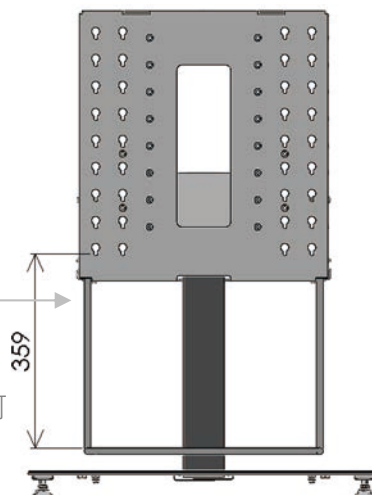

# Specification

前面図

側面図

# Specification

出荷時の形状

最大の高さ設定時

TV取付ブラケット →  
50mmずつ  
最大+250mmまで調整可

操作ハンドル →  
50mmずつ  
最大+300mmまで調整可