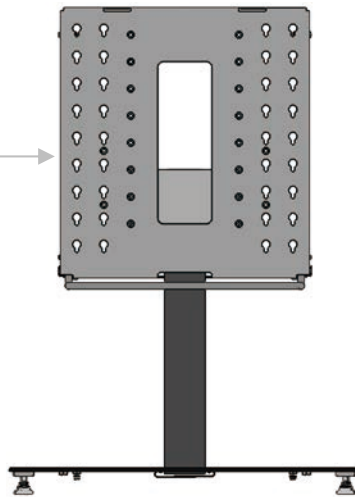

# Specification

前面図

側面図

# Specification

出荷時の形状

最大の高さ設定時

TV取付ブラケット →  
50mmずつ  
最大+250mmまで調整可

操作ハンドル →  
50mmずつ  
最大+300mmまで調整可