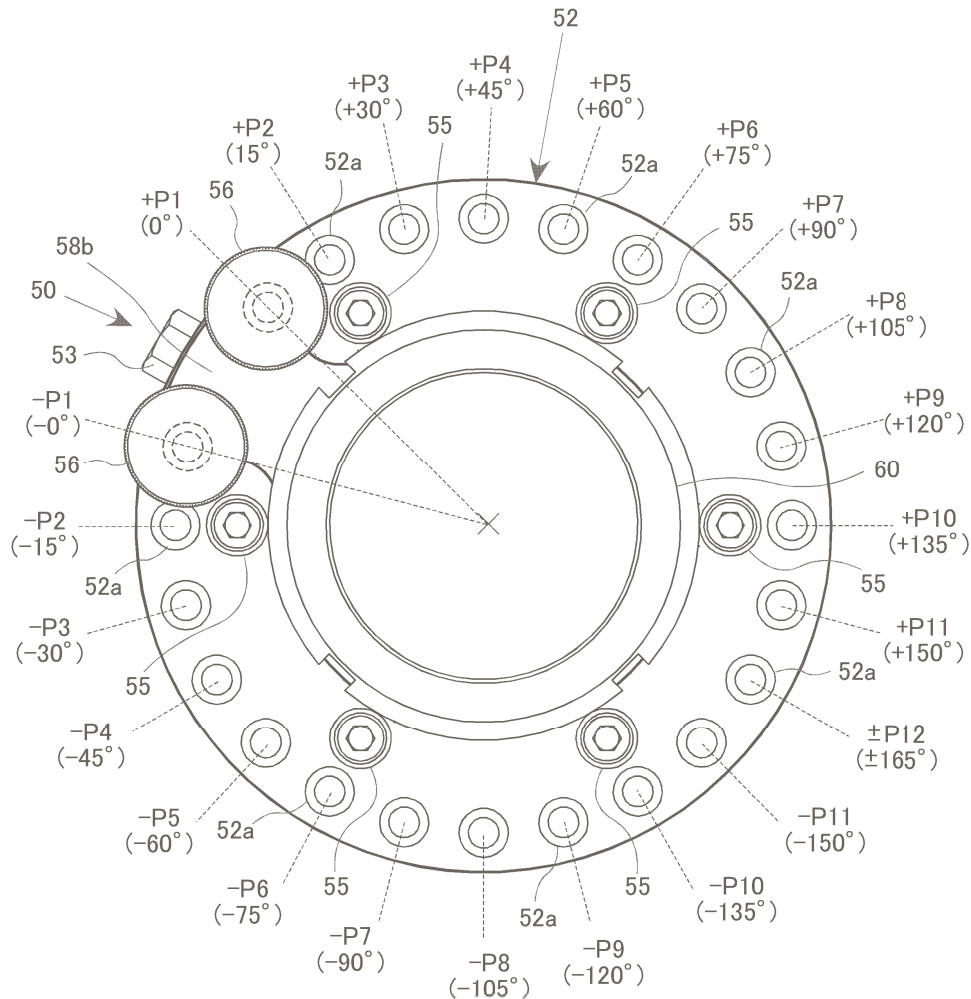

# Design

Corn Spike Insulator

(別売アクセサリ)

『水平回転 & 角度制御機能』

特許取得済 (特許資料から引用)

特許取得済：「支持装置および回転可能範囲規制機構」

## 『水平回転 & 角度制御機能』

特許取得済 (特許資料から引用)

スタンダードモデルでは左右15度ずつ最大60度まで最大回転角度制御

60度以上、360度など回転機能は別途カスタム仕様 (転倒角から座ベース奥行変更)

- ・ 制御ピン 0 本で360度以上の自由回転
- ・ 制御ピン 1 本で360度で静止
- ・ 制御ピン 2 本で左右別に抑制角度を調整可能

特許取得済：「支持装置および回転可能範囲規制機構」