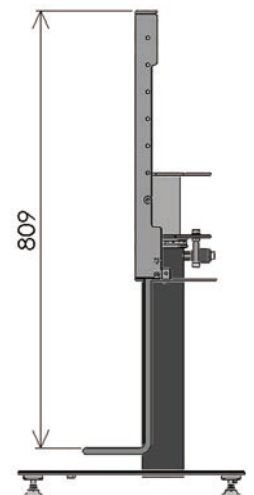

# Specification

前面図

側面図

# Specification

出荷時の形状

最大の高さ設定時

TV取付ブラケット →  
50mmずつ  
最大+250mmまで調整可

操作ハンドル →  
50mmずつ  
最大+300mmまで調整可